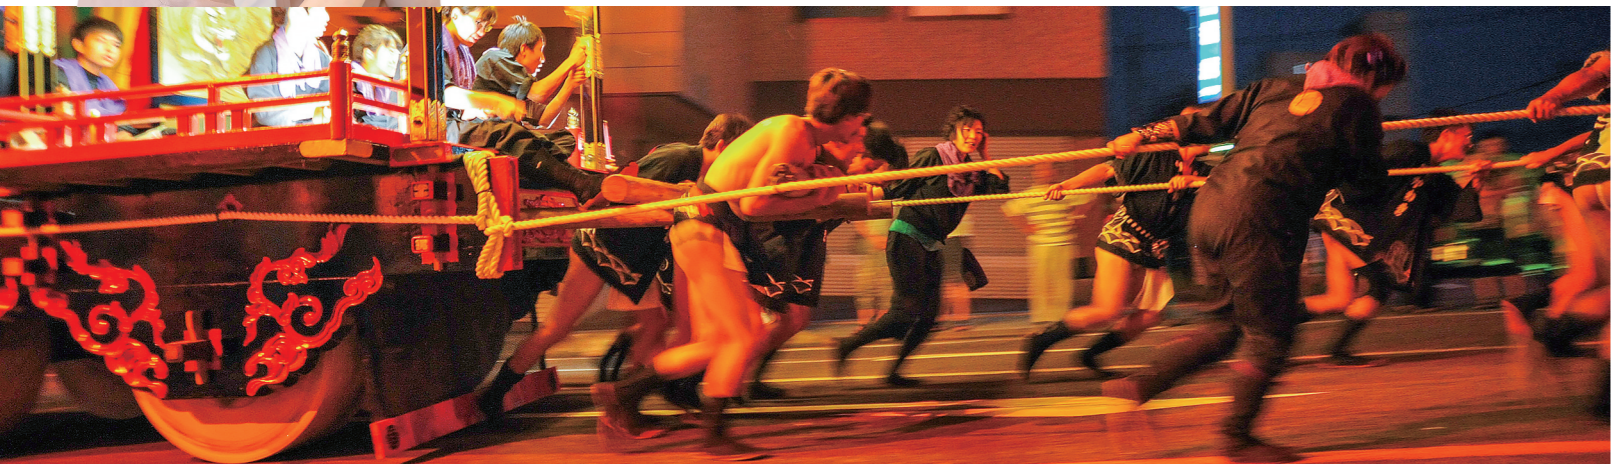

3

リーズナブル

シンプルなシステムなのに独自につくるとかなり高額になってしまいます。doconeelなら、既存のシステムをお祭りに合わせてカスタマイズするだけなので無駄なくお得です。

でも、位置情報を見るには、専用アプリのダウンロードが必要なんでしょ？

いいえ。
位置情報を見るにはURLにアクセスするだけです。
パソコン、タブレット、スマホで位置情報を確認できます。

*URLは、お申し込み時にご希望のURLをご記入いただき、お支払いの確認後に決定します。(URLは先着順となります) URLが確定することで、お祭りのポスター・チラシ・ホームページ・ブログなどで事前に告知をすることができます。より多くの方にPRすることができますので、お早めのお申し込みをおすすめいたします。